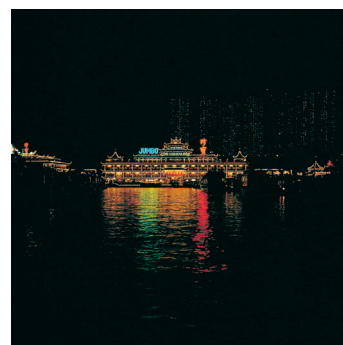

K01_040 CD-Rom: 01
Hong Kong • Hong Kong • Aberdeen
„Floating Restaurants“