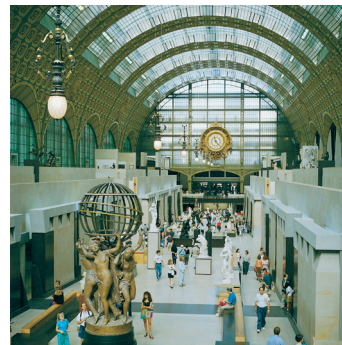

K01_024 CD-Rom: 01
Frankreich • Paris • Musée d'Orsay